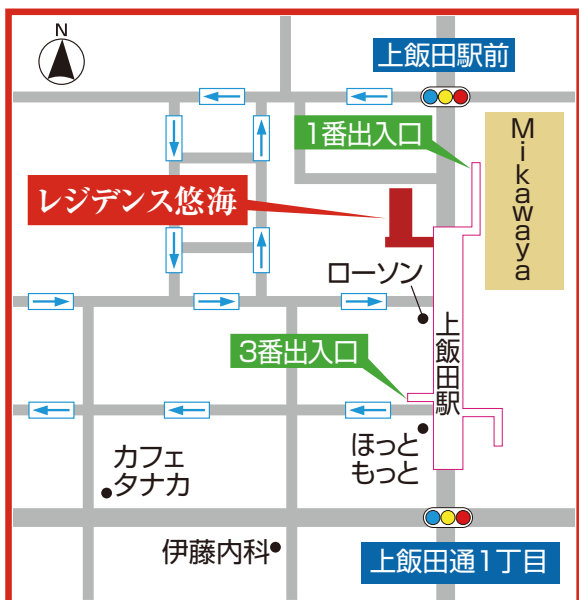

賃貸マンション「レジデンス悠海」は名古屋市北区上飯田のワンランク上の上質な住まいです。

レジデンス 悠海

Residence Yuumi

スーパーマーケットMikawaya

ダイエー

ローソンストア100

カーマホームセンター

Life Information

- 地下鉄上飯田線 上飯田駅 …………… 約 160m(徒歩 2分)
- スーパーマーケット Mikawaya …… 約 100m(徒歩 2分)
- ローソンストア100 …………… 約 70m(徒歩 1分)
- ダイエー 上飯田店 …………… 約 410m(徒歩 6分)
- カーマホームセンター 瑠璃光店 …… 約 840m(徒歩 11分)
- TSUTAYA 瑠璃光町店 …………… 約 1000m(徒歩 13分)
- ナフコ 瑠璃光店 …………… 約 910m(徒歩 12分)
- 総合上飯田第一病院 …………… 約 220m(徒歩 3分)
- 伊藤内科 …………… 約 320m(徒歩 4分)
- 吉武歯科医院 …………… 約 70m(徒歩 1分)
- 名古屋高速1号楠線 黒川IC …… 約 2070m

※距離は道路距離の概則で徒歩時間は80mを1分で換算しております。