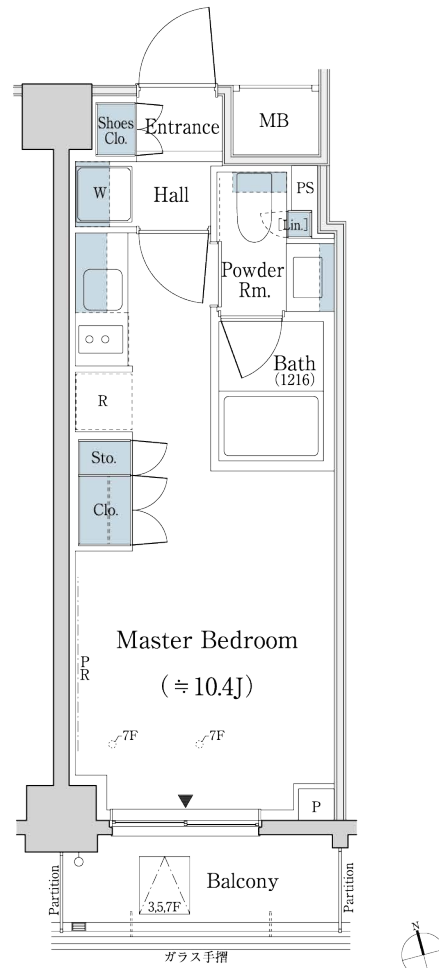

C Type

1R

専有面積

25.86 m<sup>2</sup> (約7.82坪)

バルコニー面積

4.16 m<sup>2</sup>

収納

※掲載の間取り図は、図面を基に描き起こしたもので、実際と異なる場合があります。また、施工上の理由および改良のため、変更することがございます。