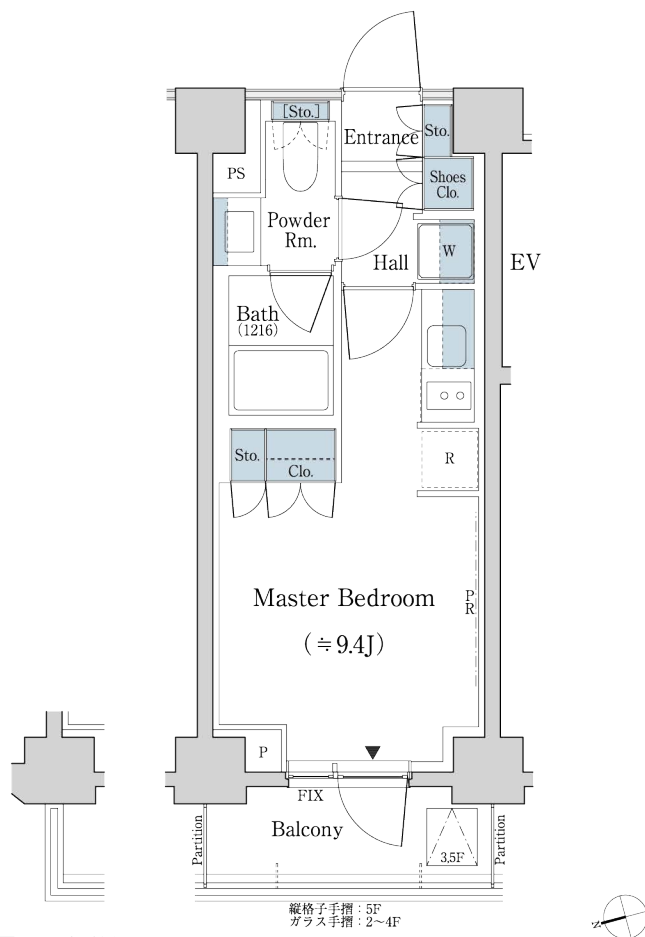

D Type

1R

専有面積
25.90 m² (約7.83坪)

バルコニー面積
4.29 m²

■ 収納

※掲載の間取り図は、図面を基に描き起こしたもので、実際と異なる場合があります。また、施工上の理由および改良のため、変更することがございます。