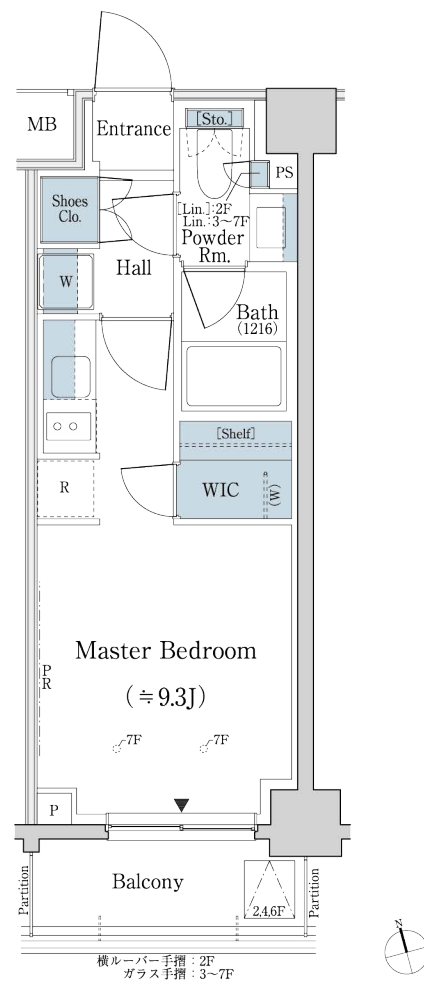

E Type

IR+WIC

専有面積
26.17 m² (約7.91坪)

バルコニー面積
4.09 m²

収納

※掲載の間取り図は、図面を基に描き起こしたもので、実際と異なる場合があります。また、施工上の理由および改良のため、変更することがございます。
※WIC=ウォークインクローゼット