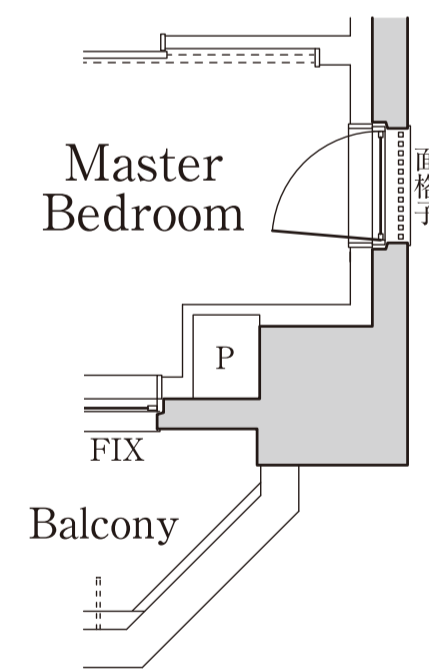

J Type

IDK

専有面積
28.43 m² (約8.60坪)

バルコニー面積
3.38 m²

■ 1F部分図

■ 収納

※掲載の間取り図は、図面を基に描き起こしたもので、実際と異なる場合があります。また、施工上の理由および改良のため、変更することがございます。