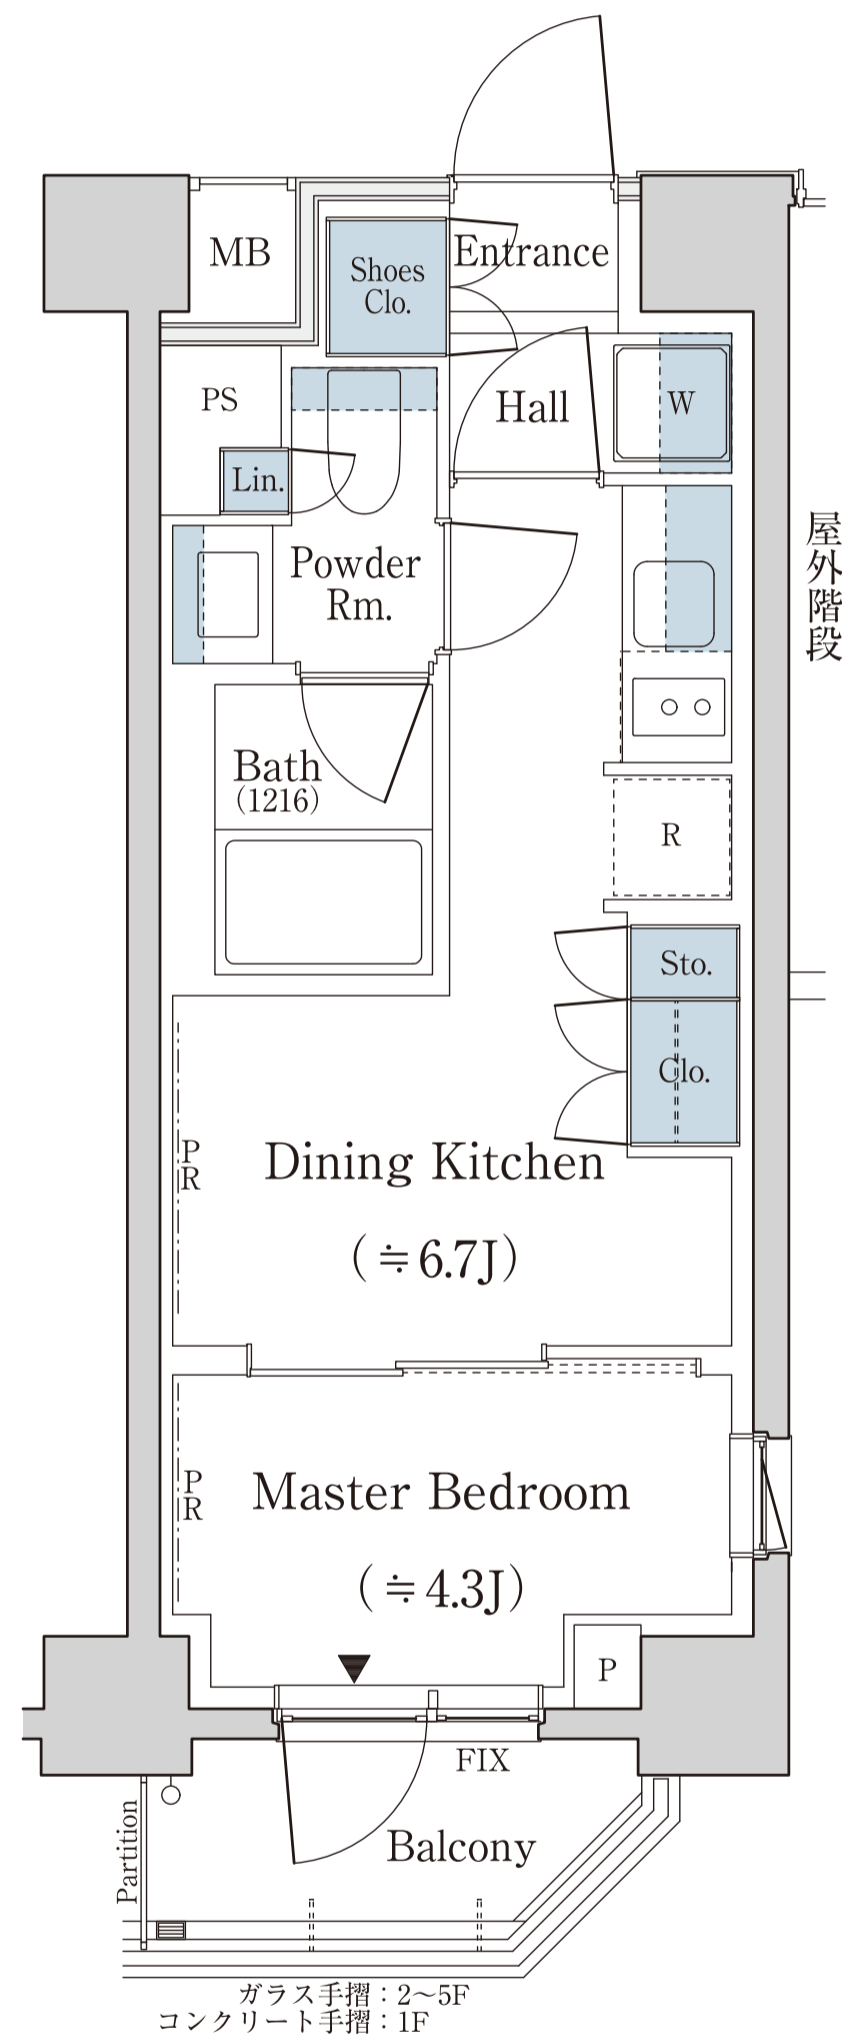

J Type

IDK

専有面積
28.43 m² (約8.60坪)

バルコニー面積
3.38 m²

■ 1F部分図

■ 収納

※掲載の間取り図は、図面を基に描き起こしたもので、実際と異なる場合があります。また、施工上の理由および改良のため、変更することがございます。