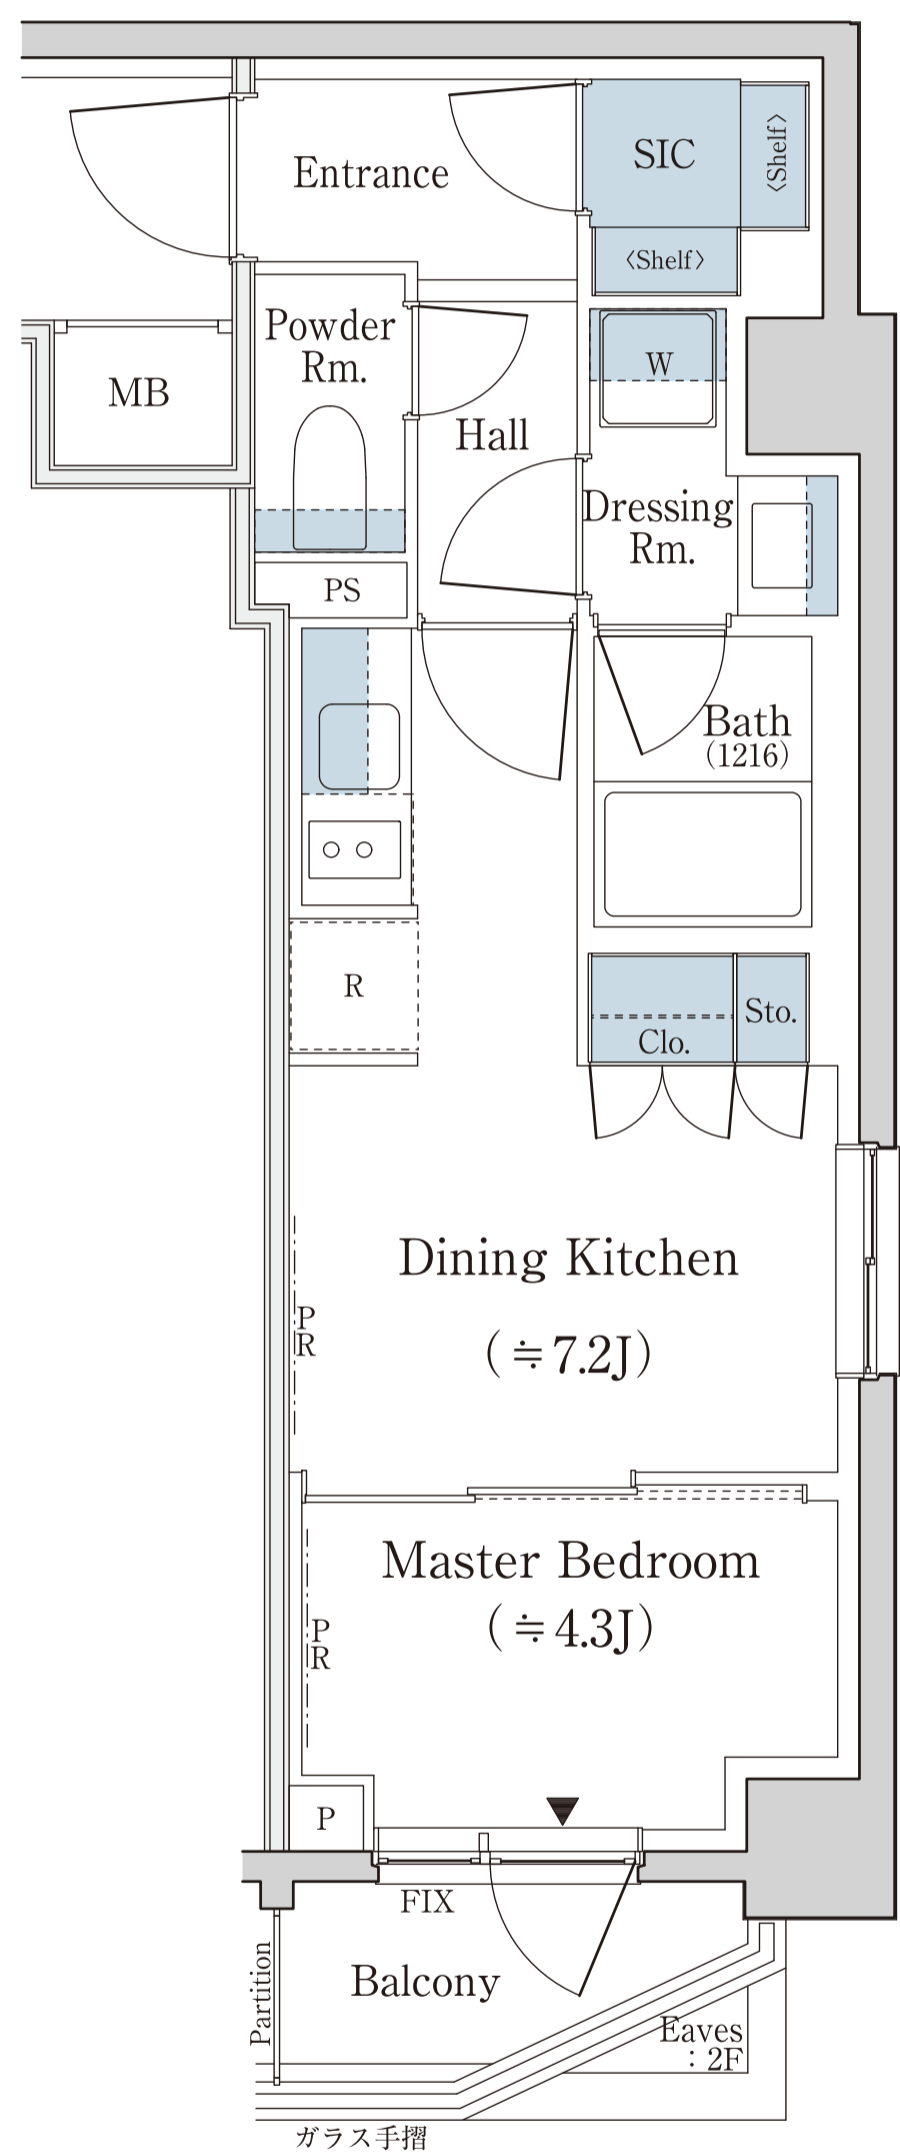

K Type

IDK+SIC

専有面積
33.44 m² (約10.11坪)

バルコニー面積
2.83 m²

■ 収納

※掲載の間取り図は、図面を基に描き起こしたもので、実際と異なる場合があります。また、施工上の理由および改良のため、変更することがございます。
※SIC=シューズインクローゼット