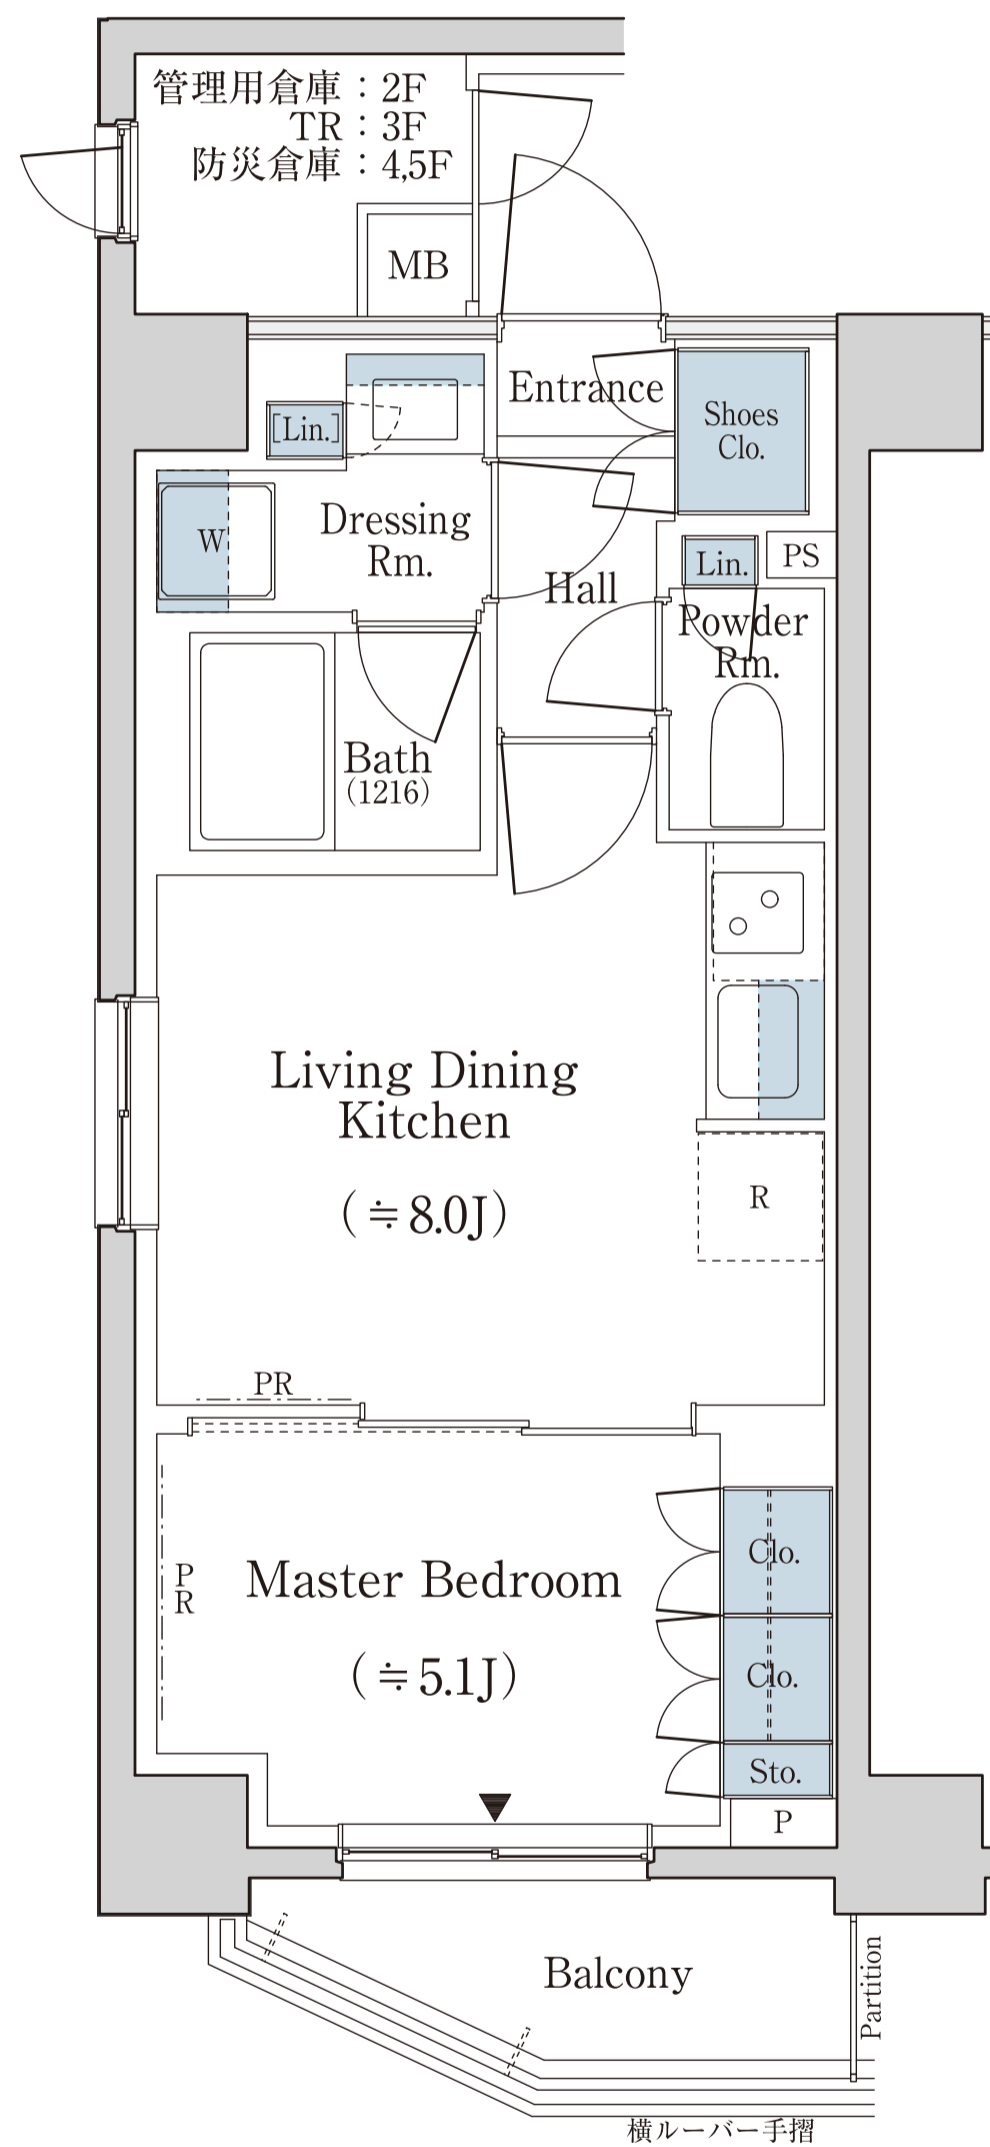

L Type	LDK	専有面積 34.22 m² (約10.35坪)	バルコニー面積 3.80 m²
---------------	------------	--	--------------------------------------

収納

※掲載の間取り図は、図面を基に描き起こしたもので、実際と異なる場合があります。また、施工上の理由および改良のため、変更することがございます。