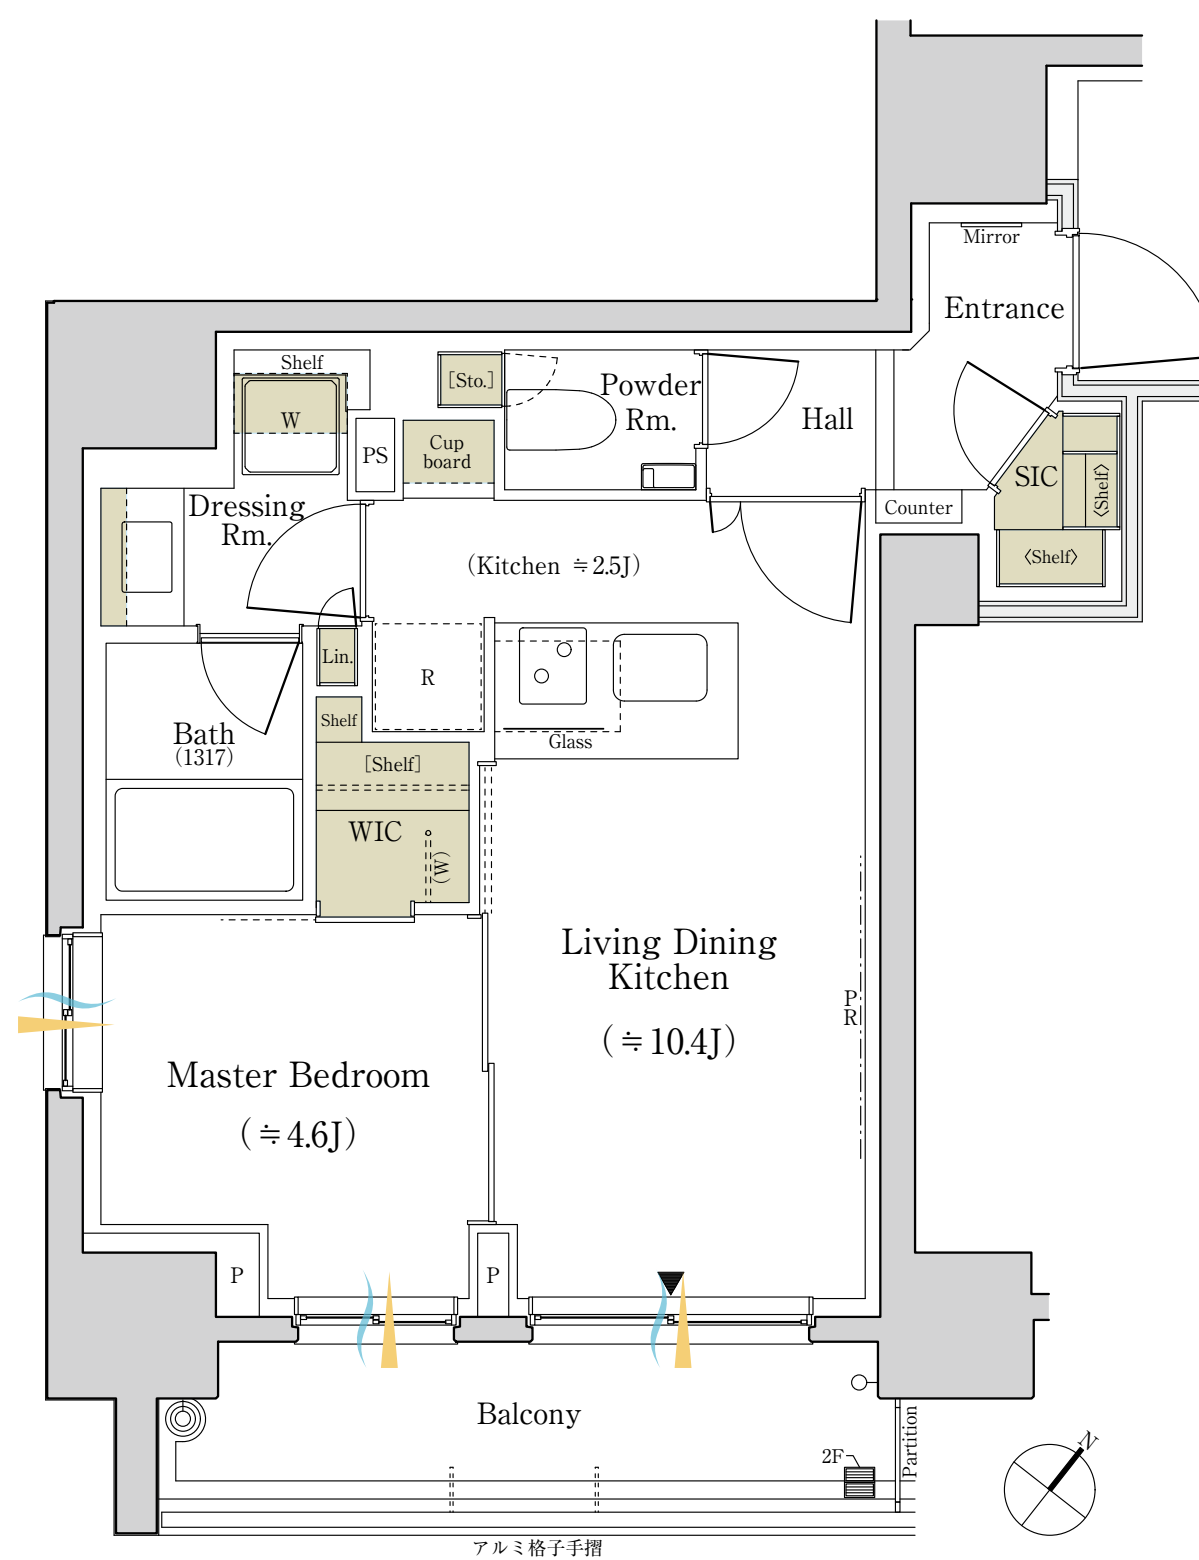

A TYPE	1LDK+WIC+SIC	専有面積 41.57㎡(約12.57坪)	バルコニー面積 6.31㎡(約1.90坪)
--------	--------------	-------------------------	--------------------------

■ 収納 ▲ 採光 ~ 通風

WIC=ウォークインクローゼット SIC=シューズインクローゼット J:畳数(畳数は「約」表示です)
※掲載の間取りは設計段階の図面を基に描き起こしたものであり、実際とは異なる場合がございます。