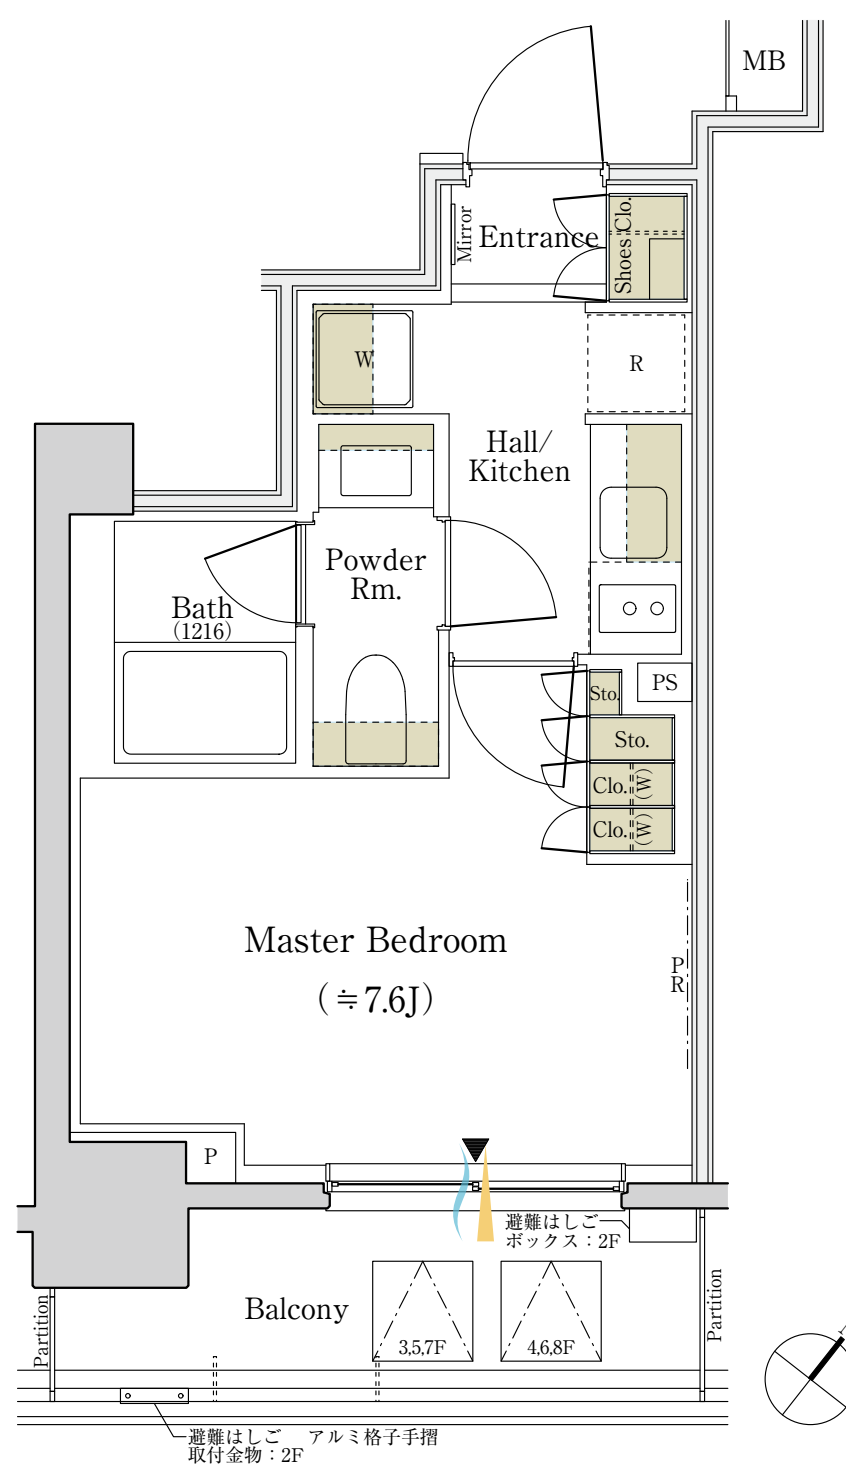

B TYPE	1K	専有面積 25.01m ² (約7.56坪)	バルコニー面積 6.02m ² (約1.82坪)
-----------	----	--------------------------------------	--

■ 収納 ▲ 採光 ~ 通風

J: 畳数 (畳数は「約」表示です)

※掲載の間取りは設計段階の図面を基に描き起こしたものであり、実際とは異なる場合がございます。