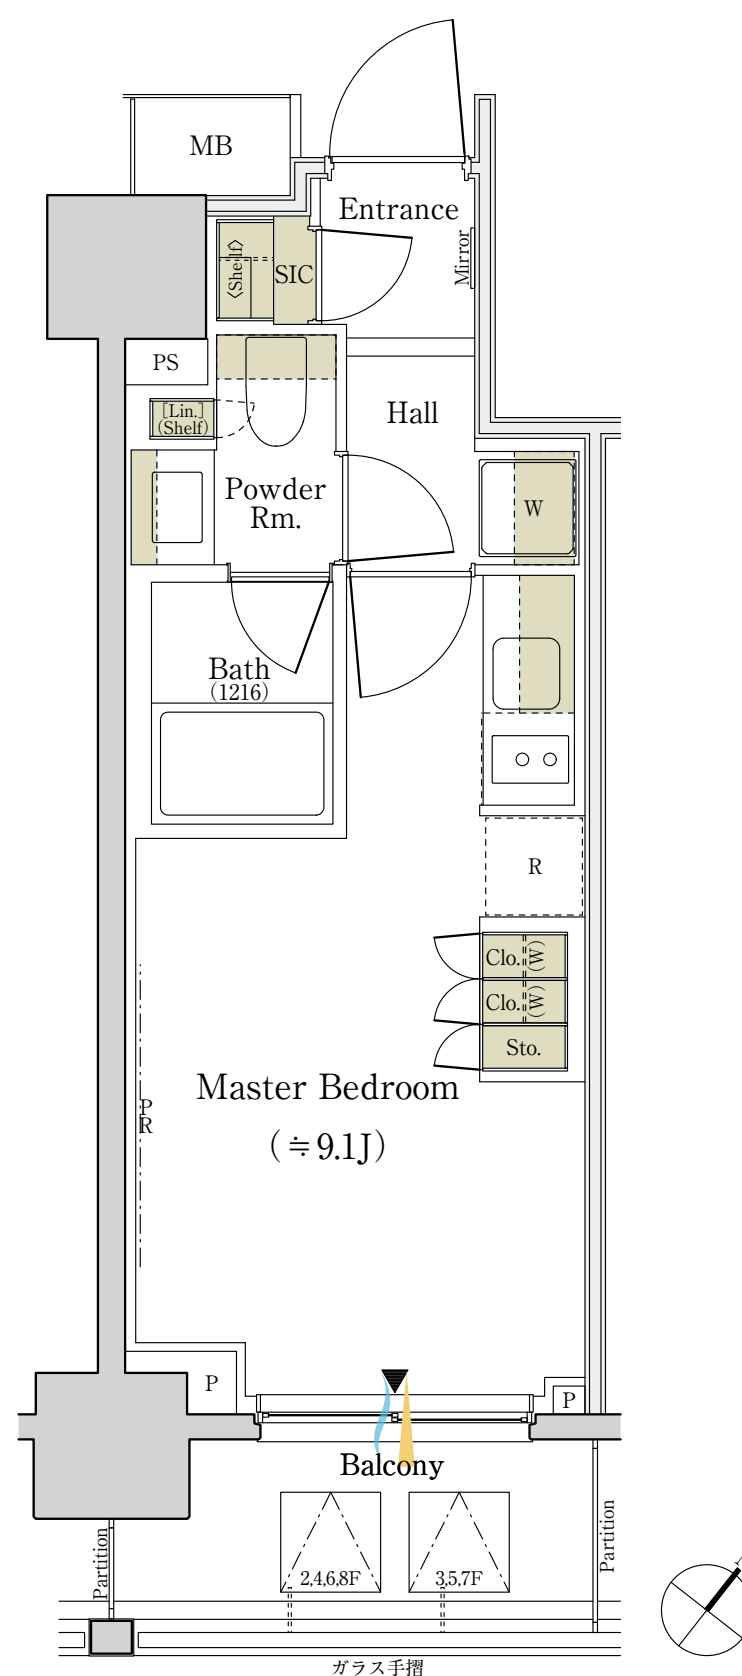

D TYPE	1R+SIC	専有面積 25.05㎡(約7.57坪)	バルコニー面積 4.48㎡(約1.35坪)
-----------	--------	------------------------	--------------------------

■ 収納 ▲ 採光 ~ 通風

SIC=シューズインクロゼット J:畳数(畳数は「約」表示です)

※掲載の間取りは設計段階の図面を基に描き起こしたものであり、実際とは異なる場合がございます。