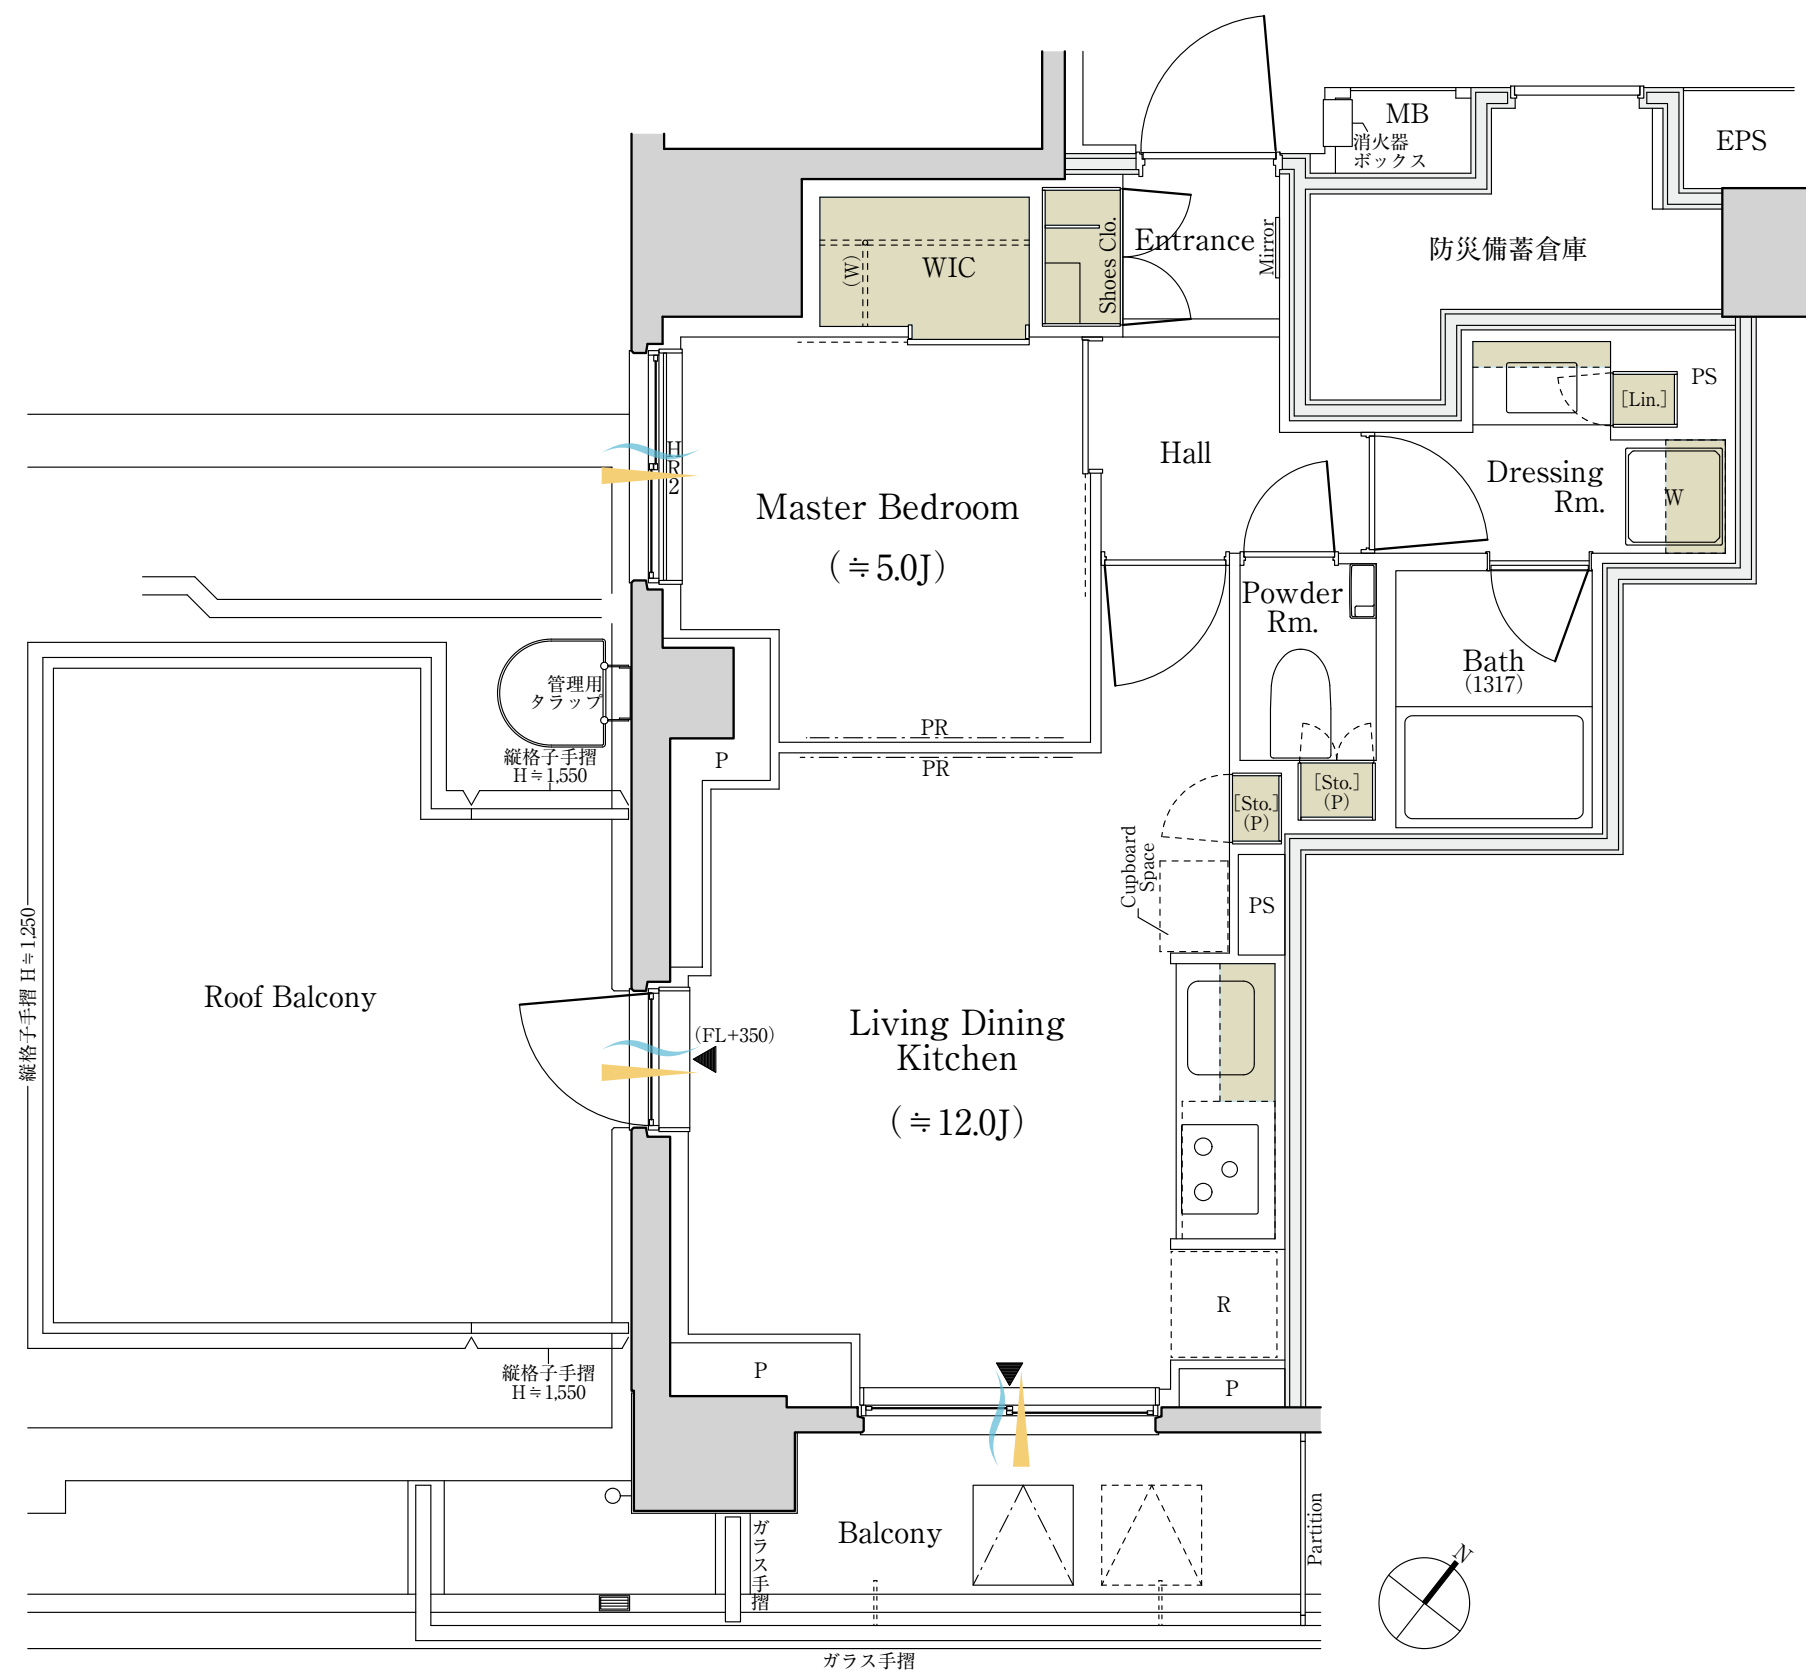

F TYPE	1LDK+WIC	専有面積	バルコニー面積	5.27㎡(約1.59坪)
		43.55㎡(約13.17坪)	ルーフバルコニー面積	16.10㎡(約4.87坪)

■ 収納 ▲ 採光 ~ 通風

WIC=ウォークインクローゼット J:畳数(畳数は「約」表示です)

※掲載の間取りは設計段階の図面を基に描き起こしたものであり、実際とは異なる場合がございます。