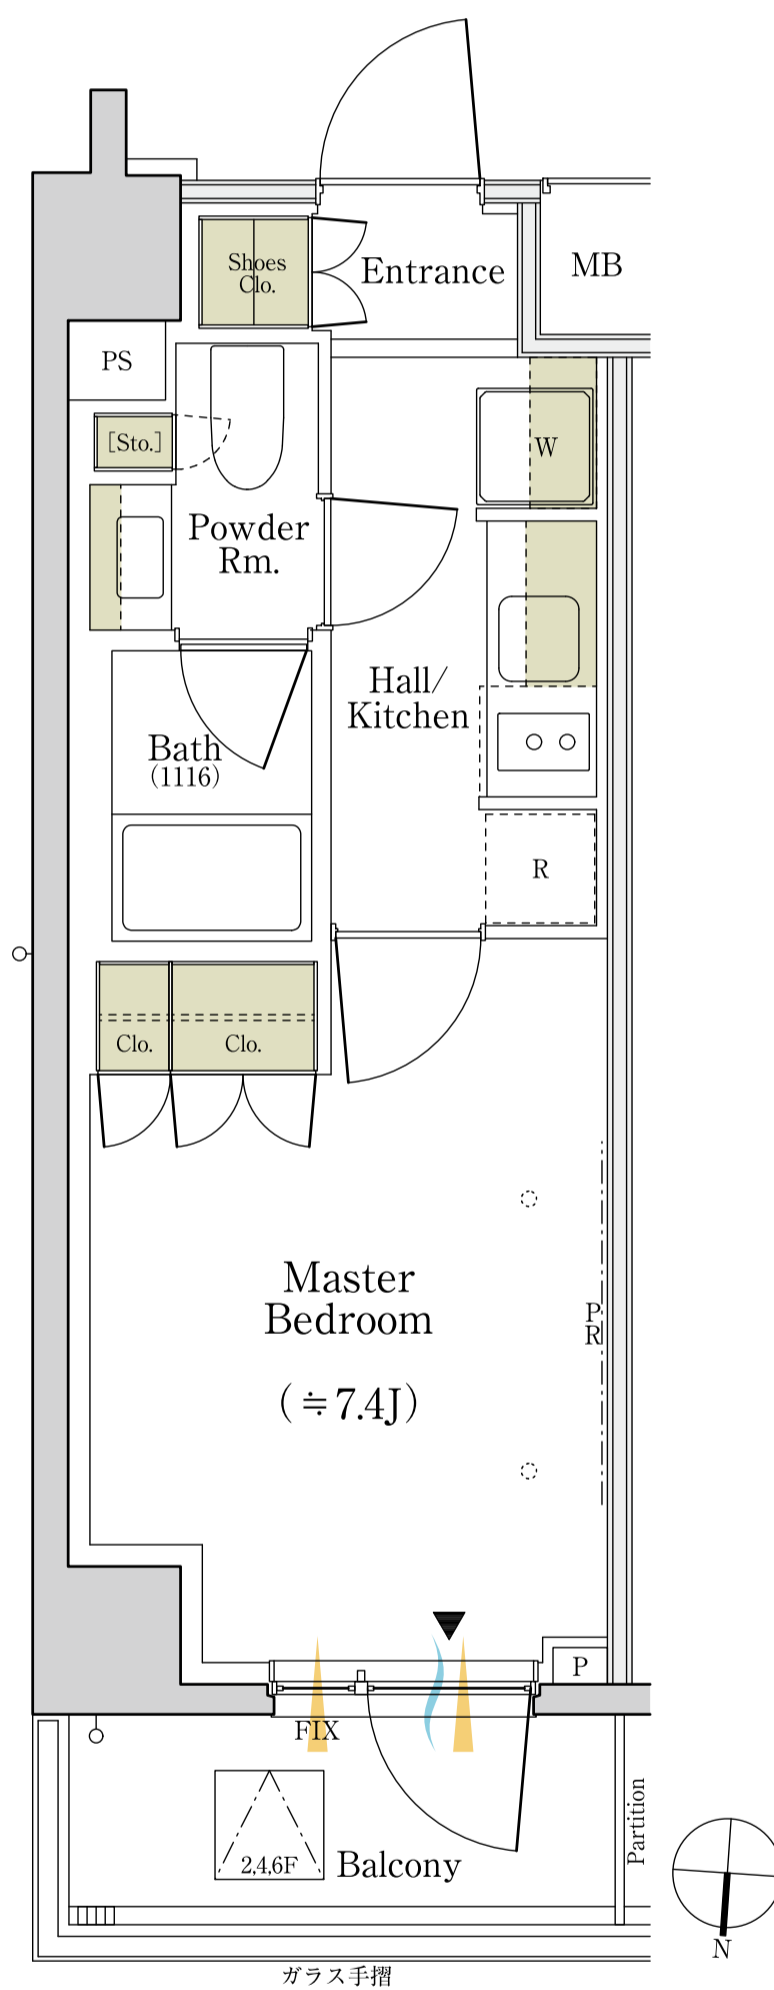

A<sub>type</sub>

1K

専有面積  
25.55m<sup>2</sup> (約7.72坪)

バルコニー面積  
4.22m<sup>2</sup> (約1.27坪)

■ 収納    ▲ 採光    ~ 通風

J: 畳数 (畳数は「約」表示です。)

※掲載の間取り図面は設計段階のもので、変更する場合がございます。