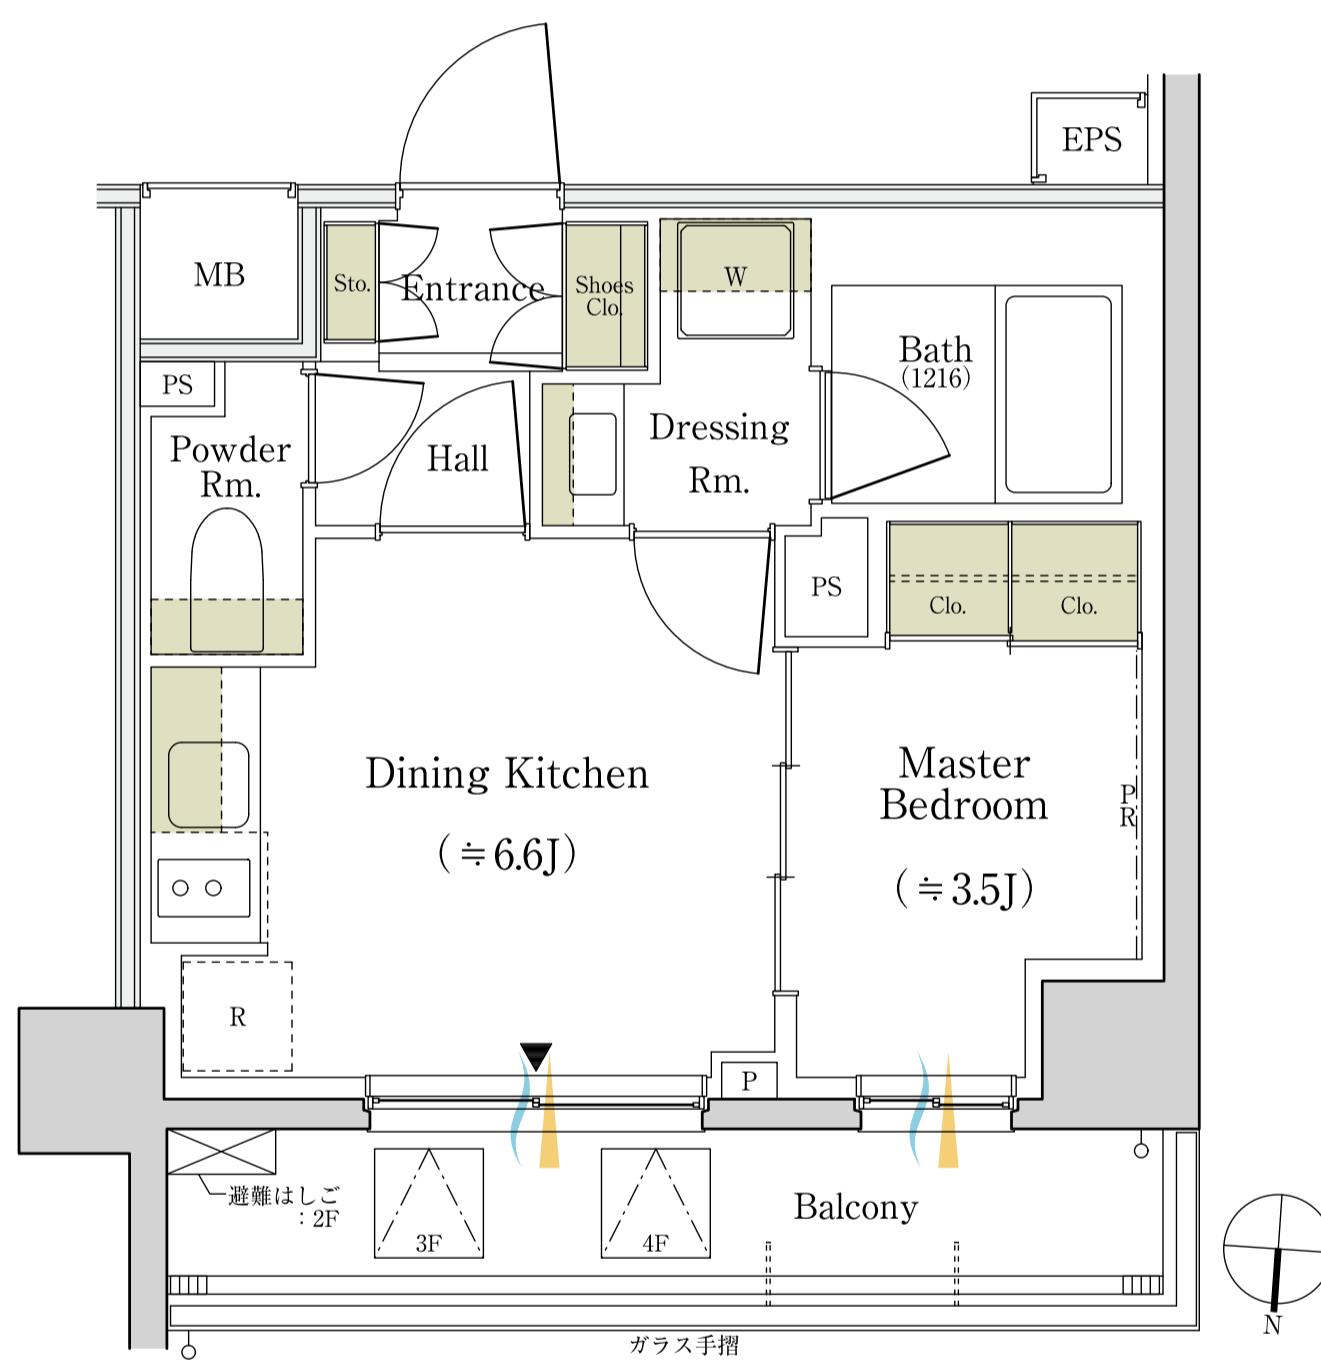

D_{type}

1DK

専有面積
28.44m² (約8.60坪)

バルコニー面積
6.27m² (約1.89坪)

■ 収納 ▲ 採光 ~ 通風

J: 畳数 (畳数は「約」表示です。)

※掲載の間取り図面は設計段階のもので、変更する場合がございます。