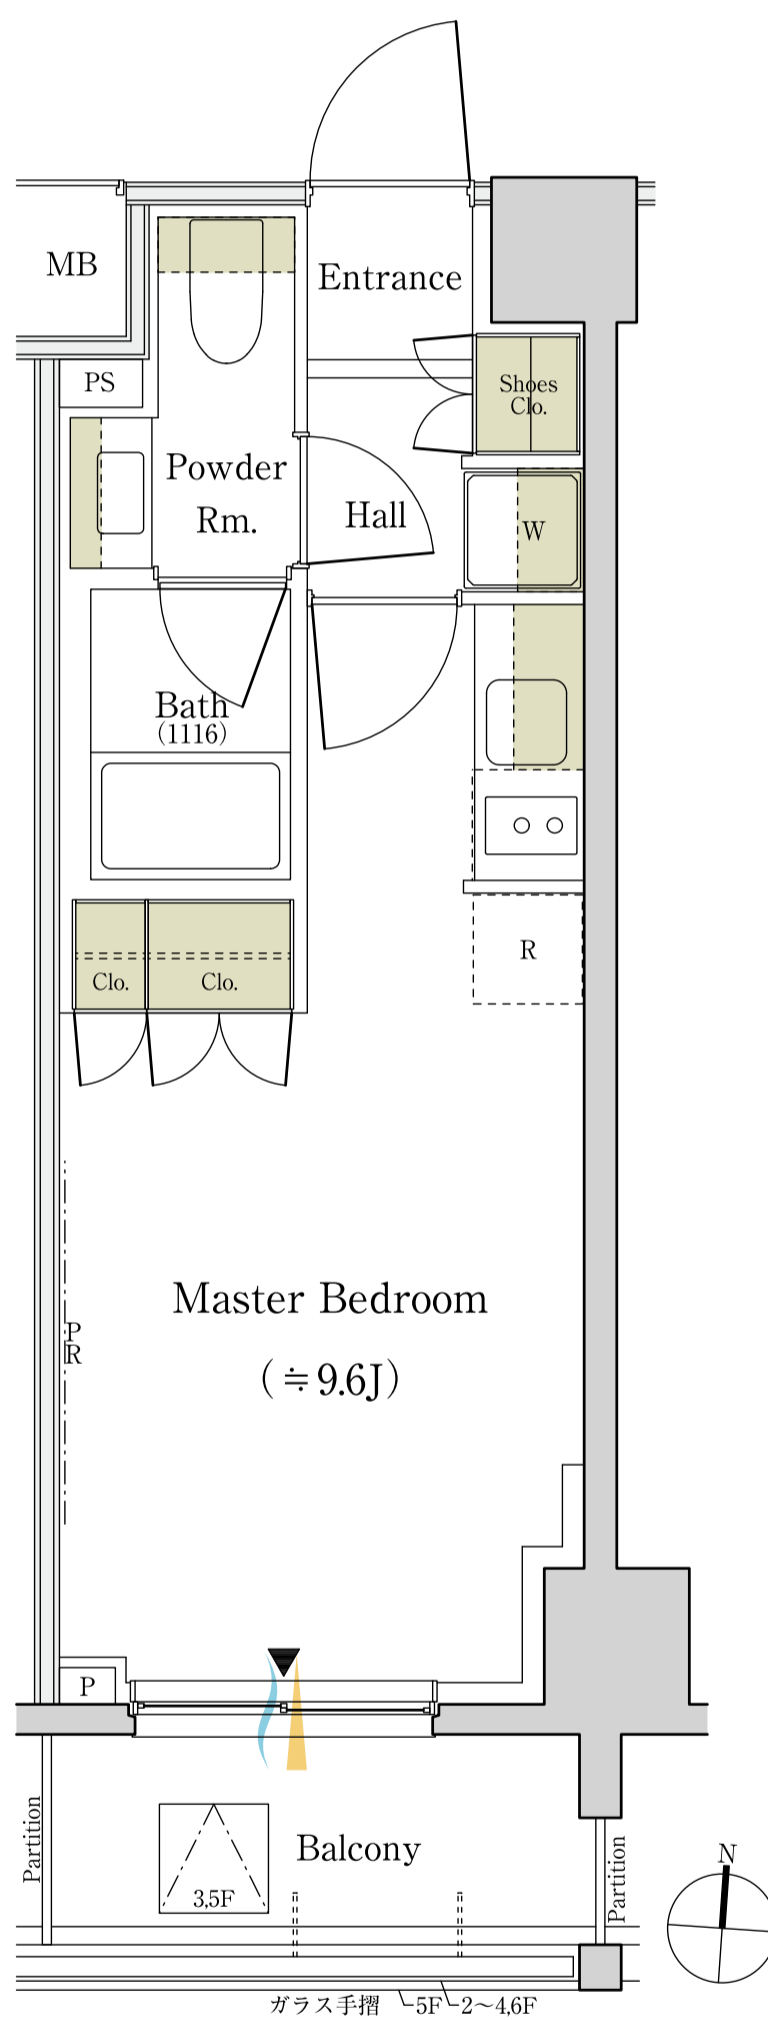

F_{type}

1R

専有面積
25.19m² (約7.61坪)

バルコニー面積
4.11m² (約1.24坪)

■ 収納 ▲ 採光 ~ 通風

J: 畳数 (畳数は「約」表示です。)

※掲載の間取り図面は設計段階のもので、変更する場合がございます。