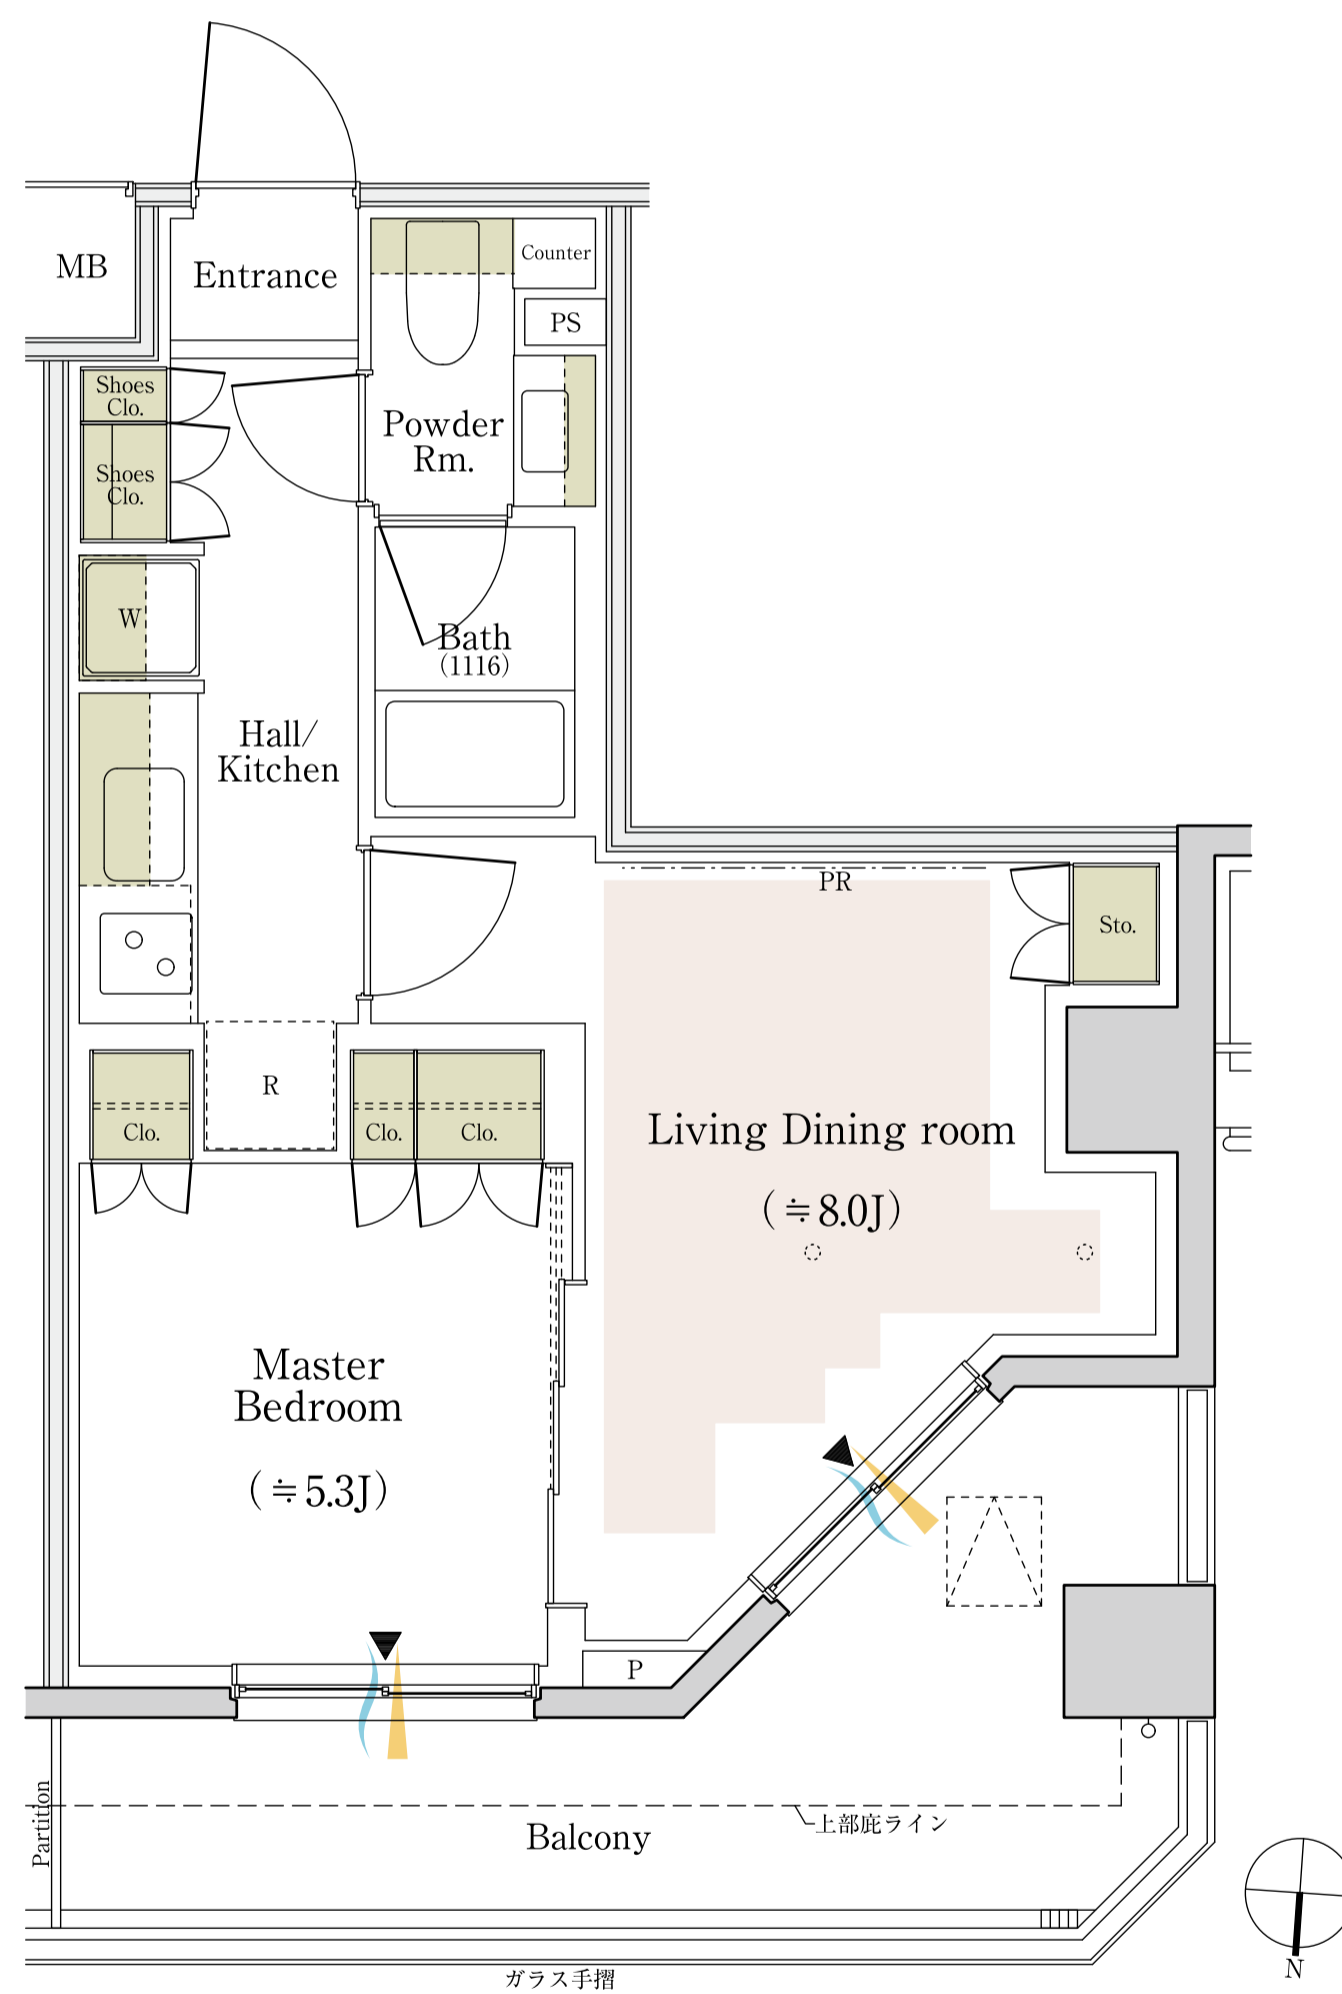

K_{type}

1LDK

専有面積
36.82m² (約11.13坪)

バルコニー面積
11.80m² (約3.56坪)

床暖房 収納 採光 通風

J: 畳数 (畳数は「約」表示です。)

※掲載の間取り図面は設計段階のもので、変更する場合がございます。