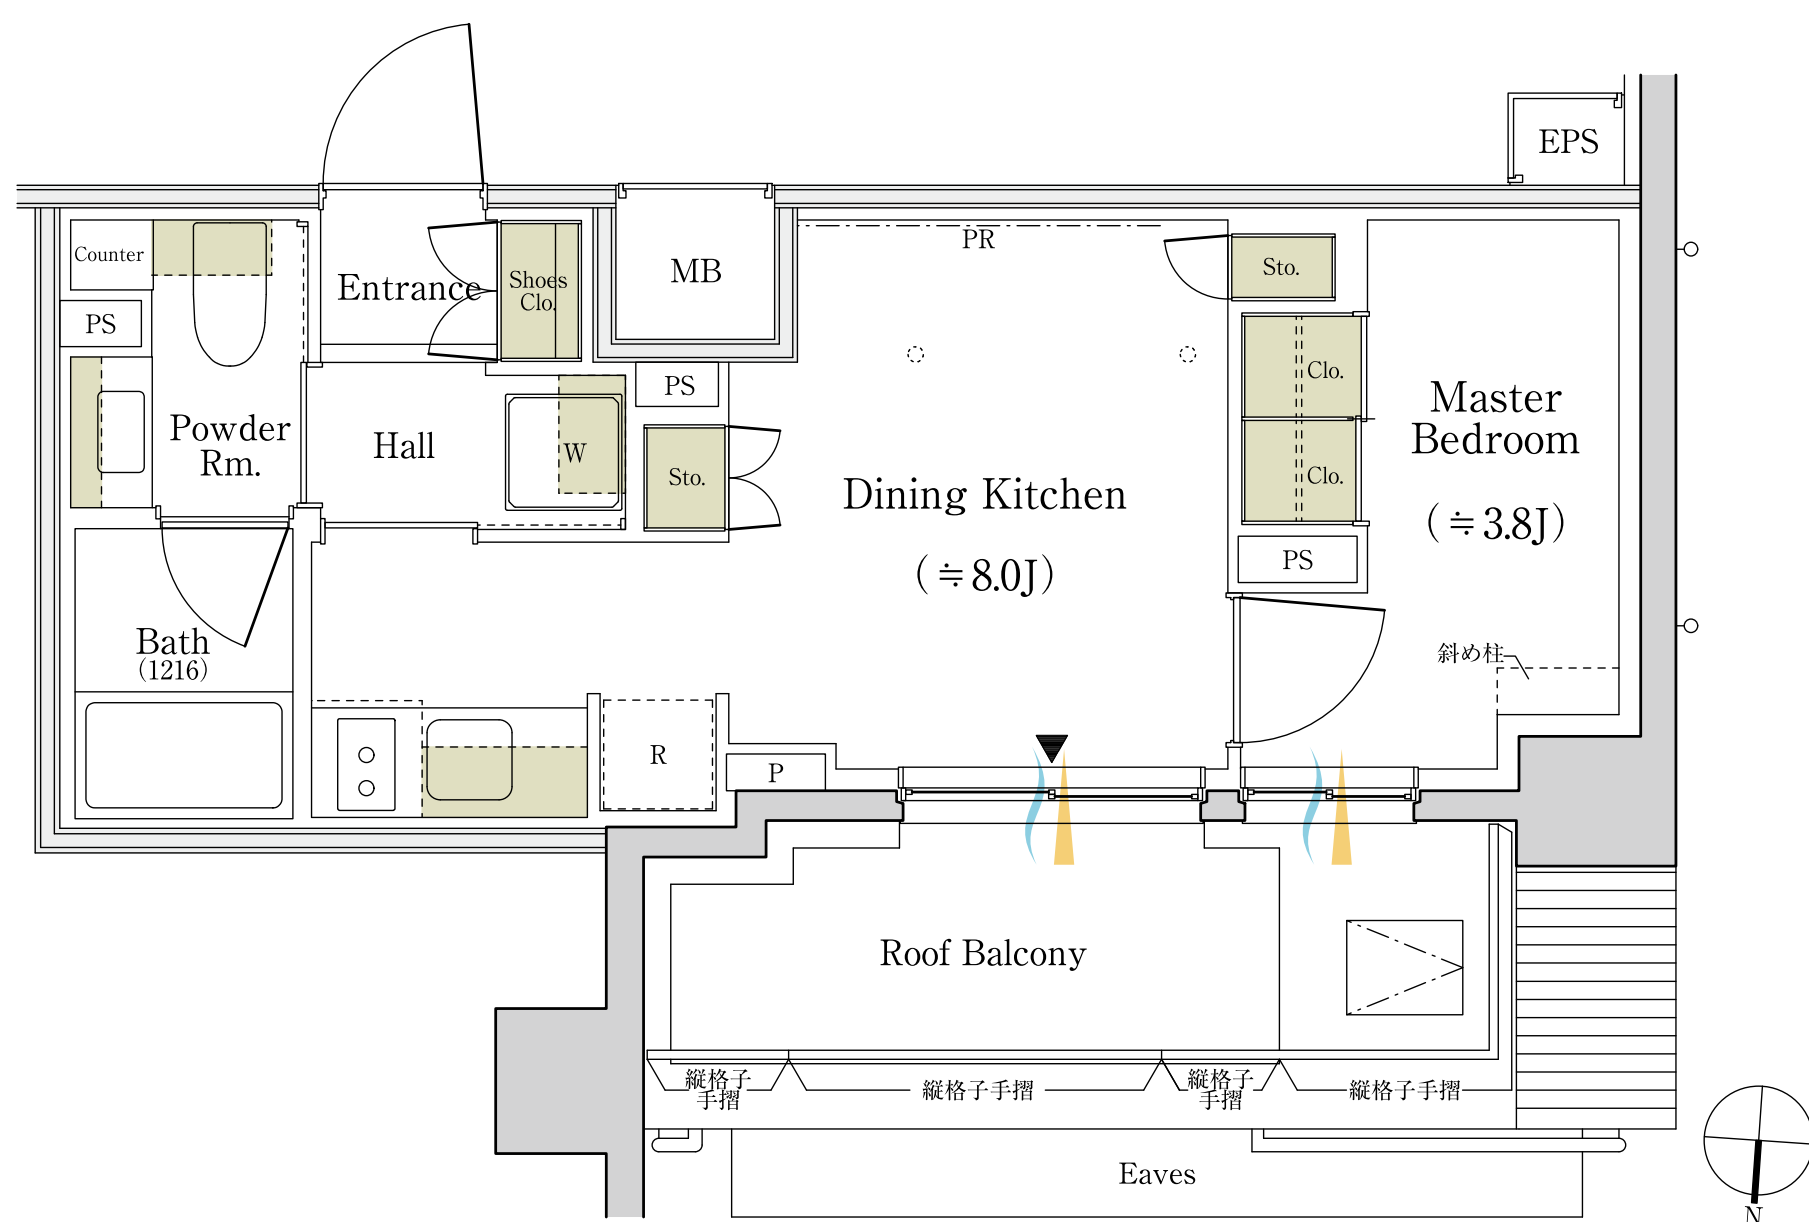

L_{type}

1DK

専有面積
29.63m² (約8.96坪)

ルーフバルコニー面積
6.48m² (約1.96坪)

■ 収納 ▲ 採光 ~ 通風

J: 畳数 (畳数は「約」表示です。)

※掲載の間取り図面は設計段階のもので、変更する場合がございます。